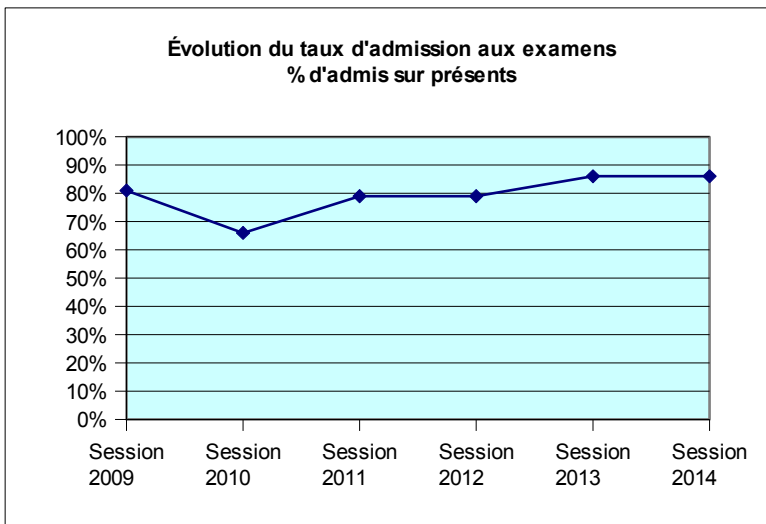

Résultats aux examens de Juin 2014 dans les établissements d'enseignement agricole

Résultats Martinique par filière

Examen	Session 2014			
	Inscrits	Présents	Admis	% admis sur présents
Niveau V				
capa	48	39	38	97%
bepa	123	119	109	92%
Niveau IV				
bac pro	137	130	109	84%
bac techno	21	21	19	90%
Niveau III				
BTSA	37	34	20	59%
Total général	366	343	295	86%